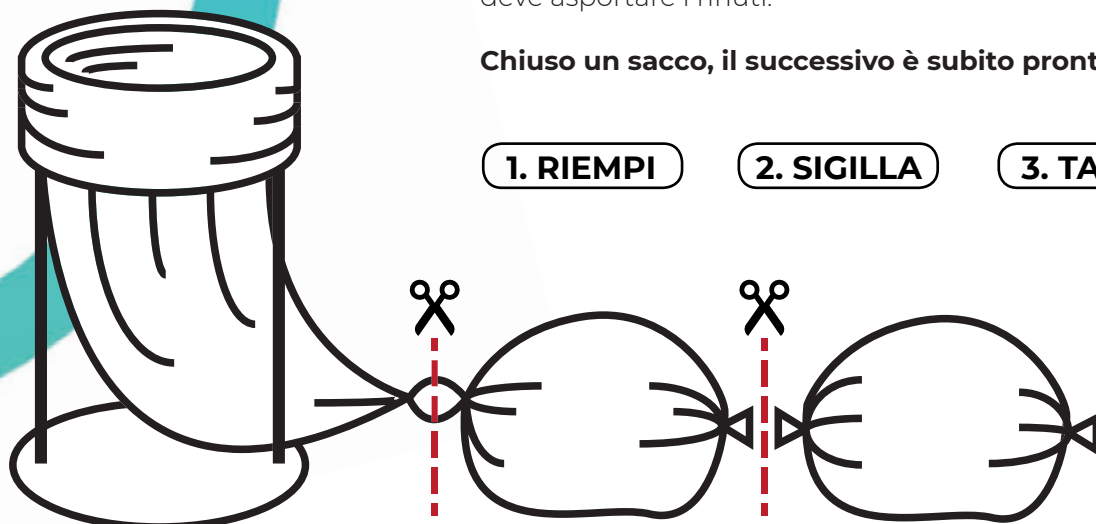

Ricarica Sacco

lunghezza: small 24 m, large 30 m
materiale: polietilene mono-strato
100% biodegradabile

SISTEMA A SACCO CONTINUO - COME FUNZIONA?

Il sistema Saclò si basa uno speciale sacco "senza fine" (lungo fino a 110mt) che viene srotolato, chiuso e tagliato ogni volta che l'operatore deve asportare i rifiuti.

Chiuso un sacco, il successivo è subito pronto all'uso!

1. RIEMPI

2. SIGILLA

3. TAGLIA

CAMBIO SACCO

25 sec.

Cesto per la raccolta differenziata dei rifiuti a sacco continuo

Saclò SANIDROP