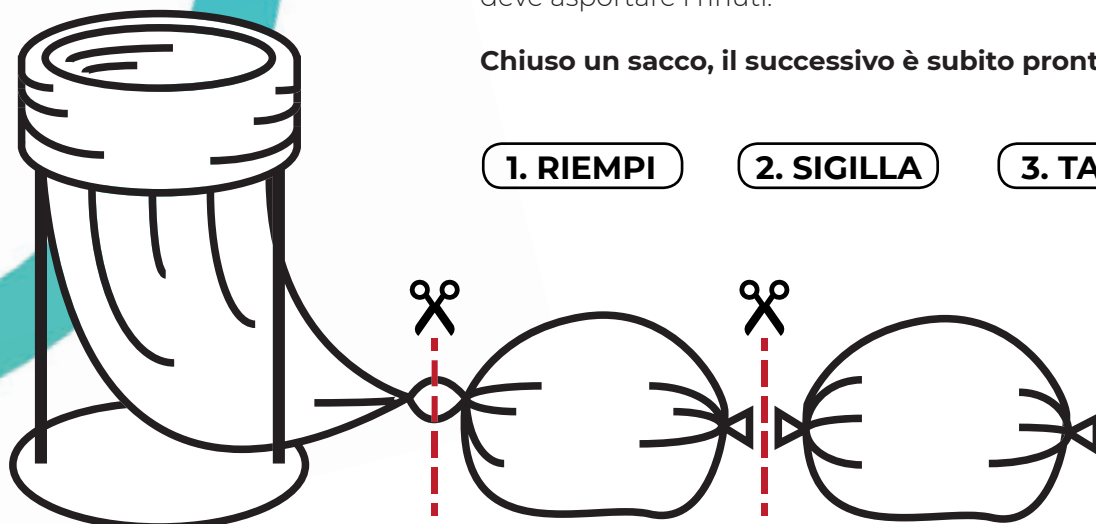

SISTEMA A SACCO CONTINUO - COME FUNZIONA?

Il sistema Saclo si basa su uno speciale sacco "senza fine" (lungo fino a 110mt) che viene srotolato, chiuso e tagliato ogni volta che l'operatore deve asportare i rifiuti.

Chiuso un sacco, il successivo è subito pronto all'uso!

1. RIEMPI

2. SIGILLA

3. TAGLIA

CAMBIO SACCO

25 sec.

Cesto da esterno per la raccolta differenziata a sacco continuo

Saclò OUTDOOR

Descrizione

Costruito in acciaio e protetto da speciali vernici protettive, il contenitore per esterni Outdoor ha una **capienza di ben 113 litri** per poter soddisfare le esigenze di **ambienti commerciali ad alta affluenza**, sia all'aperto che in zone chiuse.

Il sistema a **sacco continuo** funziona con una ricarica in polietilene 100% biodegradabile lunga 30 metri. Ogni volta necessario, **evitando di sprecare plastica per sacchetti mezzi vuoti**, l'operatore può sigillare i rifiuti e rimuovere solo la parte di sacco utilizzata, trovando subito pronta quella successiva.

Il risparmio di tempo nel cambio sacco è eccezionale, senza contare i vantaggi igienici (**nessun contatto con il rifiuto**) e il bassissimo impatto ambientale dato dal minor consumo di plastica.